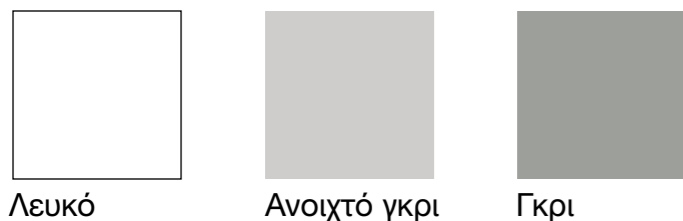

Έτοιμες αποχρώσεις

Λευκό

Ανοιχτό γκρι

Γκρι

Αποχρώσεις

Το λευκό χρωματίζεται προσφέροντας
πλήθος αποχρώσεων με την προσθήκη
των χρωστικών σε μορφή σκόνης
ISOMAT DECO COLOR.